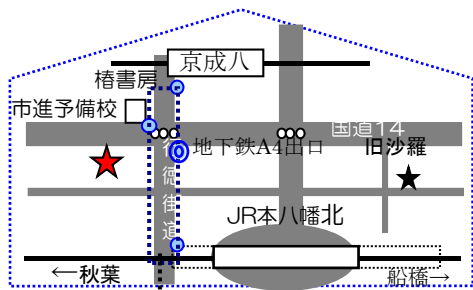

ステージスケジュール表 3月

エスパース デュコンセル「沙羅」 047-324-2530 Fax047-323-3628 E-mail sara_yuriko@yahoo.co.jp

* 歌唱サロン 毎週月曜日 *

* ライブステージ いろいろ *

* Saturday Concert *

Tuesday・火

Wednesday・水

Thursday・木

Friday・金

Saturday・土

Sunday・日

Monday・月

4	5 1:00pm~5:00 歌唱サロン p: 土肥弘明 ¥2,100(1ドリンク)+1曲500 3月より時間が変わります 1:00pm~4:00	6 岡倉教室 プライベートレッスン	7 12:00~2:00 歌謡教室 指導:ジミー大越	8 7:00 (5:30開場) 池澤美佳 真央はるか 末永正博 土岐シャンソン教室C	2 カラオケで歌おう! 1:00pm~5:00 ¥1,200(ドリンク付歌唱フリ) 6:00~10:00 ¥1,500(1ドリンク付歌唱フリー) 《喫茶、食事メニューあります》	3 10 Saturday Concert 2:00(0:30開場) 午後のシャンソン 出演:沙羅の会の仲間達 演奏:久保田廣和Duo ゲストヴォーカル: 森田日記 ¥2,000(1ドリンク) 6:00~10:00 ¥1,500(1ドリンク付歌唱フリ) 《喫茶、食事メニューあり》
11	12 1:00pm~4:00 歌唱サロン p: 岡倉富敦 ¥2,100(1ドリンク)+1曲500	13 土岐シャンソン教室AB	14 11:00~ 沙羅音楽教室・ 指導:井出りえ子 2:00pm~ 中村教室	15 貸切 土岐シャンソン教室C	16 カラオケで歌おう! 1:00pm~5:00 ¥1,200(ドリンク付歌唱フリ) 6:00~10:00 ¥1,500(1ドリンク付歌唱フリー) 《喫茶、食事メニューあります》	17
18 Sara Art Café 営業6:00~10:30) 左藤ミュキのタンゴナイト予定 ¥2,500(1ドリンク) お問合せください	19 2:00pm~5:00 歌唱サロン タンゴ・ラテン p: 佐藤ミュキ ¥2,100(1ドリンク)+1曲500	20 岡倉教室 プライベートレッスン	21 12:00~2:00 歌謡教室 指導:ジミー大越	22 7:00 (5:30開場) Jyaza Night 米田まり 嶋津健一トリオ ¥5,500(食事付) 沙羅音楽教室・指導:南條桂	23 カラオケで歌おう! 1:00pm~5:00 ¥1,200(ドリンク付歌唱フリ) 7:00 (6:00開場) 武藤晶子のJazz Night p:武藤晶子トリオ ¥2,800(1ドリンク)	24
25	26 2:00pm~5:00 歌唱サロン p: ケミー・西丘 ¥2,100(1ドリンク)+1曲500	27 土岐シャンソン教室AB	28 11:00~ 沙羅音楽教室・ 指導:井出りえ子 2:00pm~ 中村教室	29 7:00 (5:30開場) 宮園洋子 金丸麻子 p:川口信子 ¥5,500(食事付)	30 7:00 (5:30開場) 天地りつ子 森田日記 高木椋太 p: 岡倉富敦 ¥5,500(食事付) 土岐シャンソン教室C	31