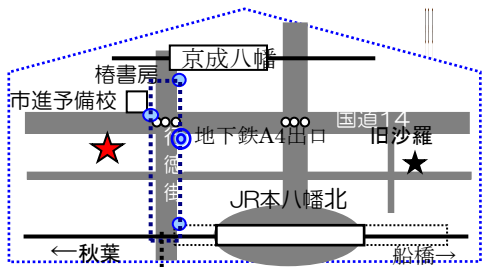

ステージスケジュール表 11月

エスパースデュコンセル「沙羅」 047-324-2530 Fax047-323-3628 E-mail sara_yuriko@yahoo.co.jp

* 歌唱サロン 毎週月曜日 *

* ライブステージ いろいろ *

* Saturday Concert *

Tuesday・火

Wednesday・水

Thursday・木